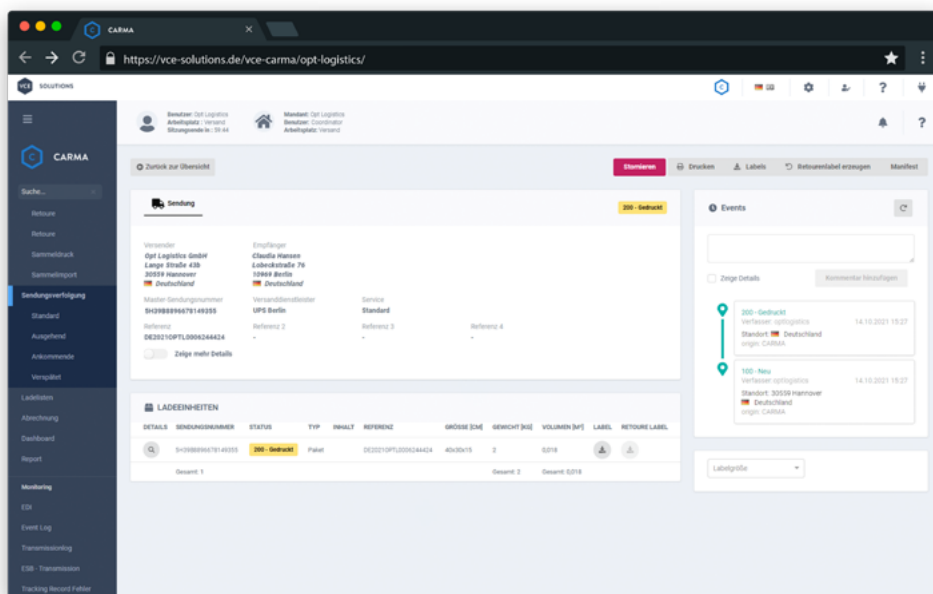

Digitale Versandplattform

Multi Carrier Management für transparenten Versand mit Retourenportal

Mit dem Carrier Management Modul VCE CARMA wird der Versandablauf so einfach, wie er nur sein kann. Als Komplettpaket kümmert sich die digitale Versandplattform um den gesamten Prozess. Die Auswahl des gewünschten Spediteurs und des besten Tarifs bieten erhebliche Kosteneinsparungen und die Qualitätssteigerung der Versandservices. Durch das integrierte Retourenportal stellt es in Kombination mit dem digitalen Bestandsmanagement LAVES die perfekte Fulfillment Lösung für den E-Commerce dar.

Durch Track & Trace wird die Lieferkette sowie das Paket- und Retourentracking in Echtzeit nachverfolgbar gemacht. Neben erhöhter Transparenz bietet VCE CARMA maximale Flexibilität durch die reibungslose Anbindung von Marketplaces und Webshops. Als webbasierte Anwendung ermöglicht das Modul schnellen und einfachen Zugriff auf alle Transporte jeder Zeit von überall auf der Welt.

- ✓ Effiziente und reibungslose Versandprozesse
- ✓ Anbindung von Marketplaces und eigener Webshops
- ✓ Auswahl des Spediteurs und des besten Tarifs
- ✓ Lieferstatus in Echtzeit zentral gebündelt
- ✓ Planungssicherheit durch direkte ETA Berechnung
- ✓ Direkte ATLAS Integration
- ✓ Webbasiert arbeiten
- ✓ Bereitgestellt in Deutsch und Englisch, jede weitere Sprache integrierbar

Übersicht Sendungsverfolgung und Ladeeinheiten im Detail inkl. Fortschrittsanzeige

Weitere Funktionen wie der Ausdruck von Versandlabels in Sekundenbruchteilen im gewünschten Format bis hin zur Zollanmeldung durch eine direkte ATLAS Integration, stellen einen reibungslosen und automatisierten Versandprozess sicher.